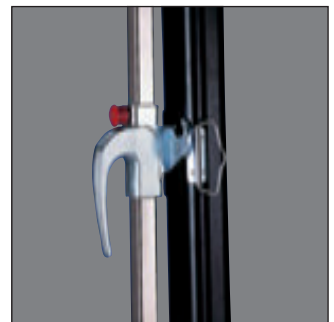

## Picture King®

- Pantalla de proyección sobre trípode, de calidad profesional, que se distingue por una gran estabilidad y durabilidad bajo condiciones de uso portátil intenso.
- El trípode de la pantalla Picture King® es de gran estabilidad y consta de un perfil cuadrado y un sencillo mecanismo de accionamiento mediante pedal para sacar y meter la tela.
- Un cerrojo especial protege la tela contra daños durante el transporte.
- Agarradera de cierre automático para un óptimo ajuste de la altura y portabilidad.
- Con soporte OHP para corrección de imágenes distorsionadas con longitud de 40 cm.
- Faldón Polyknit en color negro opcional disponible para la pantalla Picture King®.

Com Sencillo mecanismo de accionamiento mediante pedal

Agarradera de cierre automático para ajuste de la altura