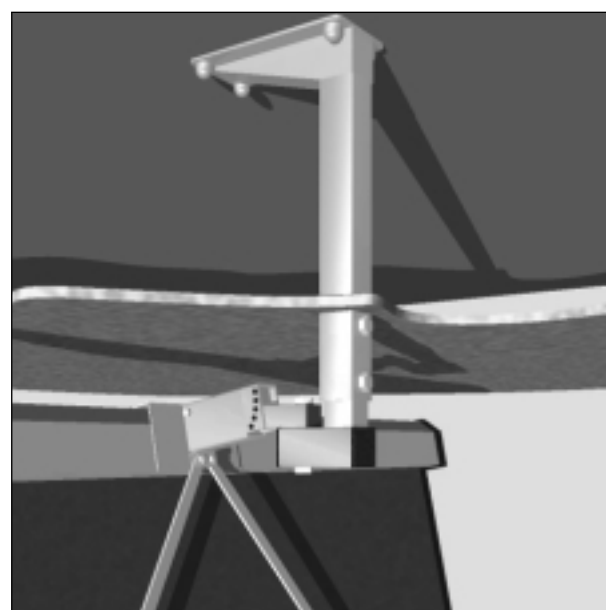

# Ceiling brackets FlexScreen

---

**Montage-instructie**

**Mounting instruction**

**Montageanleitung**

**Préscription de montage**

### Ceiling bracket 20 cm

### Ceiling bracket 40-60 cm