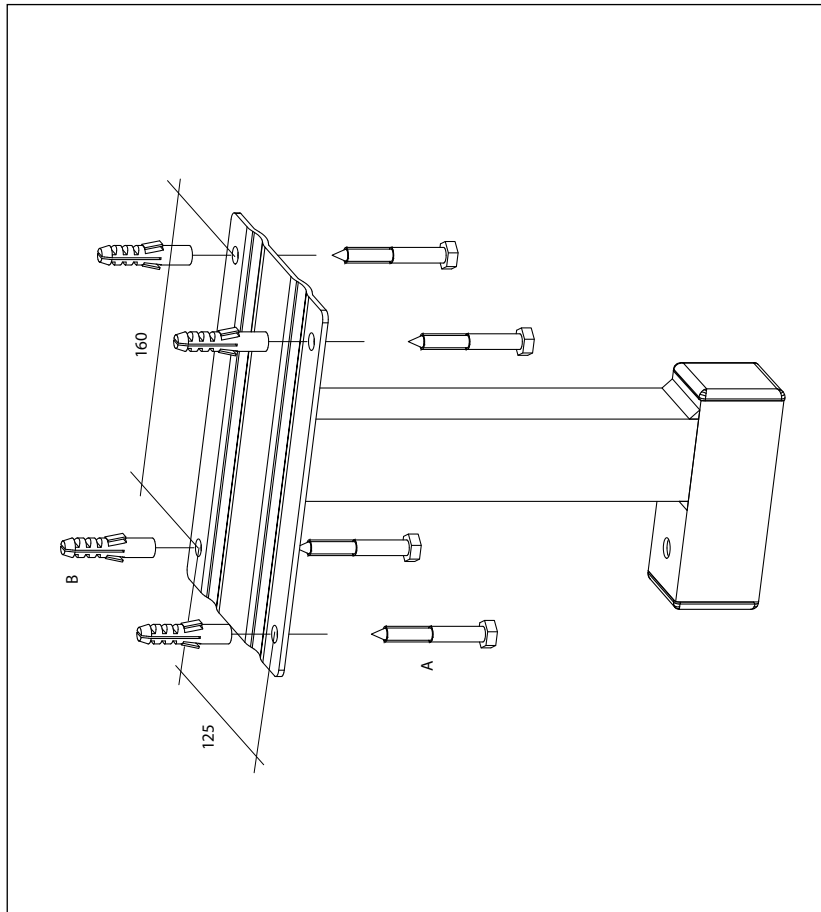

# Ceiling brackets FlexScreen

---

**Montage-instructie**

**Mounting instruction**

**Montageanleitung**

**Préscription de montage**

### Ceiling bracket 20 cm

### Ceiling bracket 40-60 cm