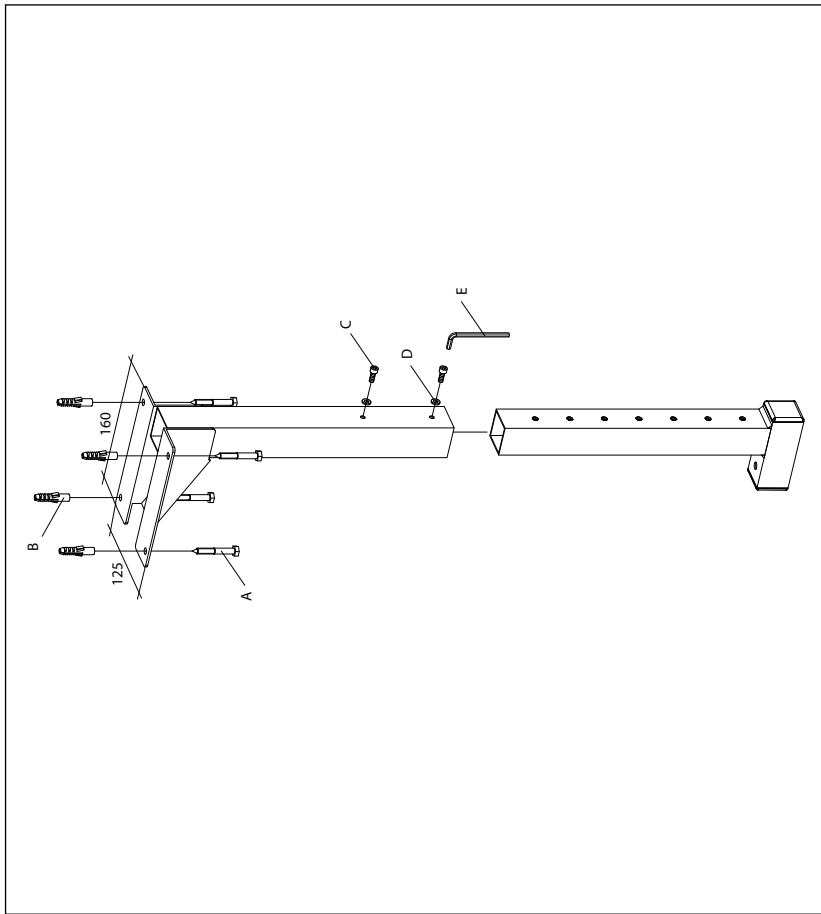

# Ceiling brackets FlexScreen

---

**Montage-instructie**

**Mounting instruction**

**Montageanleitung**

**Préscription de montage**

### Ceiling bracket 20 cm

### Ceiling bracket 40-60 cm